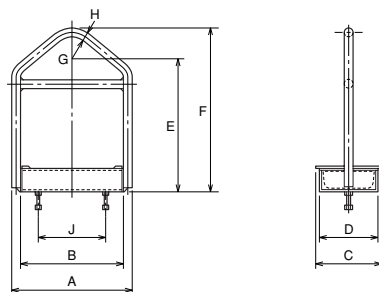

押ボタンKIT

●TPB-K1

●TPB-K2

●TPB-K2の寸法はTPB-K1と同じです。

寸法表

形式	項目	適応ユニット	コード
TPB-K1		C※※V、C※※A	2.5m付
TPB-K2		K※※AS	

バルブユニット用フック

寸法表

形式	記号										適応バルブボックス
	A	B	C	D	E	F	G	H	J		
TVB-H01	420	360	230	200	470	580	R80	φ30	280	TVB-C01※	
TVB-H02	520	460	300	200	505	625	R90	φ30	280	TVB-C02※	