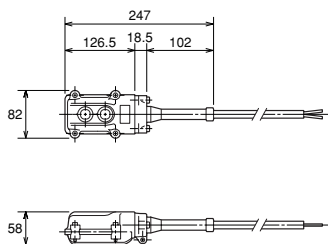

押ボタンKIT

●TPB-K1

●TPB-K2

●TPB-K2の寸法はTPB-K1と同じです。

寸法表

形式	項目	適応ユニット	コード
TPB-K1		C※※V、C※※A	2.5m付
TPB-K2		K※※AS	

バルブユニット用フック

寸法表

形式	記号										適応バルブボックス
	A	B	C	D	E	F	G	H	J		
TVB-H01	420	360	230	200	470	580	R80	φ30	280	TVB-C01※	
TVB-H02	520	460	300	200	505	625	R90	φ30	280	TVB-C02※	